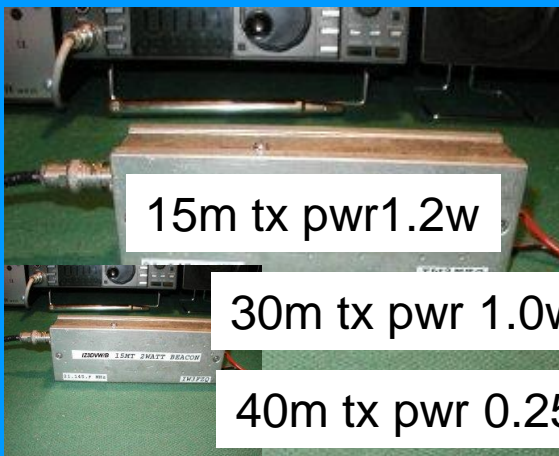

IZ3DVW / Beacon

MUNARO MASSIMO

Via Chiesetta , 7 JN55VF
35043 Monselice (PD) Italy
iz3dvw@libero.it

Tx Antenne at
beacon site

Uhf Tx pwr 3w,
ant. 7el. yagi

80m tx pwr 0.9 watt

Box Beacons,
DC Power and Blower

15m tx pwr 1.2w

30m tx pwr 1.0w

40m tx pwr 0.25w

Vhf Tx pwr 10w, ant. 3el yagi 30°

IZ3DVW/Beacon

Zone 15 , ITU 28

MUNARO MASSIMO

Via Chiesetta , 7 JN55VF
35043 Monselice (PD) Italy
iz3dvw@libero.it

•To Station: SWL F-10255 Stéfane,

80m Beacon:

Mode : A1A
QRG: 3569,50 Khz
Ant. Full Size Dipole
Pwr : 0,9 watt

40m Beacon:

Mode : A1A
QRG: 7037,5 Khz
Ant. Full Size Dipole
Pwr : 0,25 watt

30m Beacon:

Mode : A1A
QRG: 10129,5 Khz
Ant. Full Size Dipole
Pwr : 1 watt