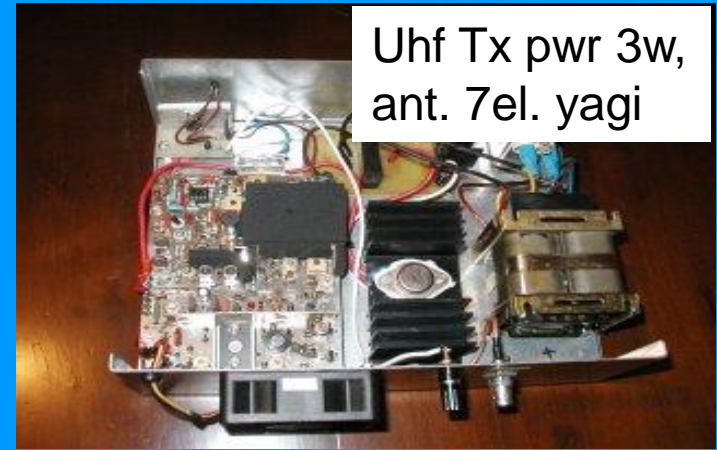

IZ3DVW / Beacon

MUNARO MASSIMO

Via Chiesetta , 7 JN55VF
35043 Monselice (PD) Italy
iz3dvw@libero.it

Tx Antenne at
beacon site

Uhf Tx pwr 3w,
ant. 7el. yagi

80m tx pwr 0.9 watt

Box Beacons,
DC Power and Blower

15m tx pwr 1.2w

30m tx pwr 1.0w

40m tx pwr 0.25w

Vhf Tx pwr 10w, ant. 3el yagi 30°

IZ3DVW/Beacon

Zone 15 , ITU 28

MUNARO MASSIMO

Via Chiesetta , 7 JN55VF
35043 Monselice (PD) Italy
iz3dvw@libero.it

•To Station: SWL F-10255 Stéfane,

80m Beacon:

Mode : A1A
QRG: 3569,50 Khz
Ant. Full Size Dipole
Pwr : 0,9 watt

40m Beacon:

Mode : A1A
QRG: 7037,5 Khz
Ant. Full Size Dipole
Pwr : 0,25 watt

30m Beacon:

Mode : A1A
QRG: 10129,5 Khz
Ant. Full Size Dipole
Pwr : 1 watt