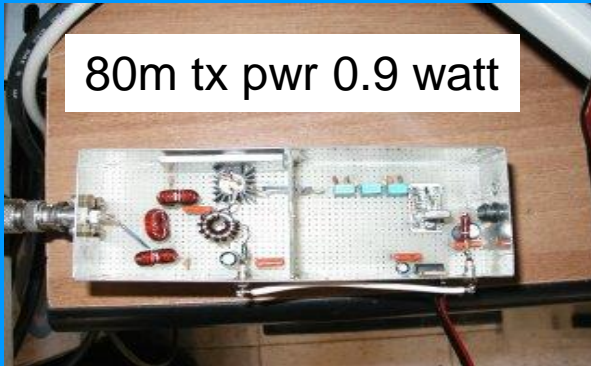

IZ3DVW / Beacon

MUNARO MASSIMO

Via Chiesetta , 7 JN55VF
35043 Monselice (PD) Italy
iz3dvw@libero.it

Tx Antenne at
beacon site

Uhf Tx pwr 3w,
ant. 7el. yagi

80m tx pwr 0.9 watt

Box Beacons,
DC Power and Blower

15m tx pwr 1.2w

30m tx pwr 1.0w

40m tx pwr 0.25w

Vhf Tx pwr 10w, ant. 3el yagi 30°

IZ3DVW/Beacon

Zone 15 , ITU 28

MUNARO MASSIMO

Via Chiesetta , 7 JN55VF
35043 Monselice (PD) Italy
iz3dvw@libero.it

•To Station: SWL F-10255 Stéfane,

80m Beacon:

Mode : A1A
QRG: 3569,50 Khz
Ant. Full Size Dipole
Pwr : 0,9 watt

40m Beacon:

Mode : A1A
QRG: 7037,5 Khz
Ant. Full Size Dipole
Pwr : 0,25 watt

30m Beacon:

Mode : A1A
QRG: 10129,5 Khz
Ant. Full Size Dipole
Pwr : 1 watt